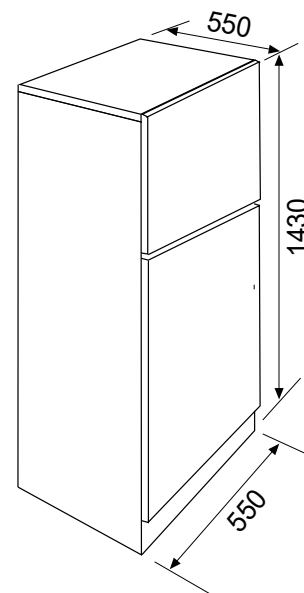

GRF210SI RÉFRIGÉRATEUR CONGÉLATEUR 2 PORTES POSE LIBRE 143 CM

Référence GRF210SI
Couleur Portes inox/flancs silver
EAN 8052745123430

CARACTÉRISTIQUES | 01

- Volume brut/utile total : 210/204 L
- Nombre de compresseurs : 1
- Thermostat manuel
- Éclairage intérieur max. 15 W
- Réfrigérant R600a : 0,047 kg
- Niveau sonore : 40 dB(A)
- Portes réversibles

RÉFRIGÉRATEUR | 02

- Volume brut/utile : 168/164 L
- Dégivrage automatique
- 3 clayettes en verre de sécurité
- 1 bac à légumes
- 3 balconnets

CONGÉLATEUR | 03

- Volume brut/utile : 42/40 L
- Pouvoir de congélation : 2 kg/24 h
- Autonomie en cas de coupure de courant : 15 h
- 1 clayettes en fils

CONSOUMATIONS | 04

- Classe d'efficacité énergétique : A+
- Consommation annuelle : 217 kWh

- Classe climatique : N-ST (+16°C à +38°C)
- Puissance électrique d'installation : 80 W
- 0,5 A - 220/240 V - 50 Hz
- Cordon d'alimentation : 150 cm - Avec prise

- Produit H x l x P : 1430 x 550 x 550 mm
- Produit emballé H x l x P : 1462 x 580 x 580 mm
- Poids net/brut : 38,5/44 kg